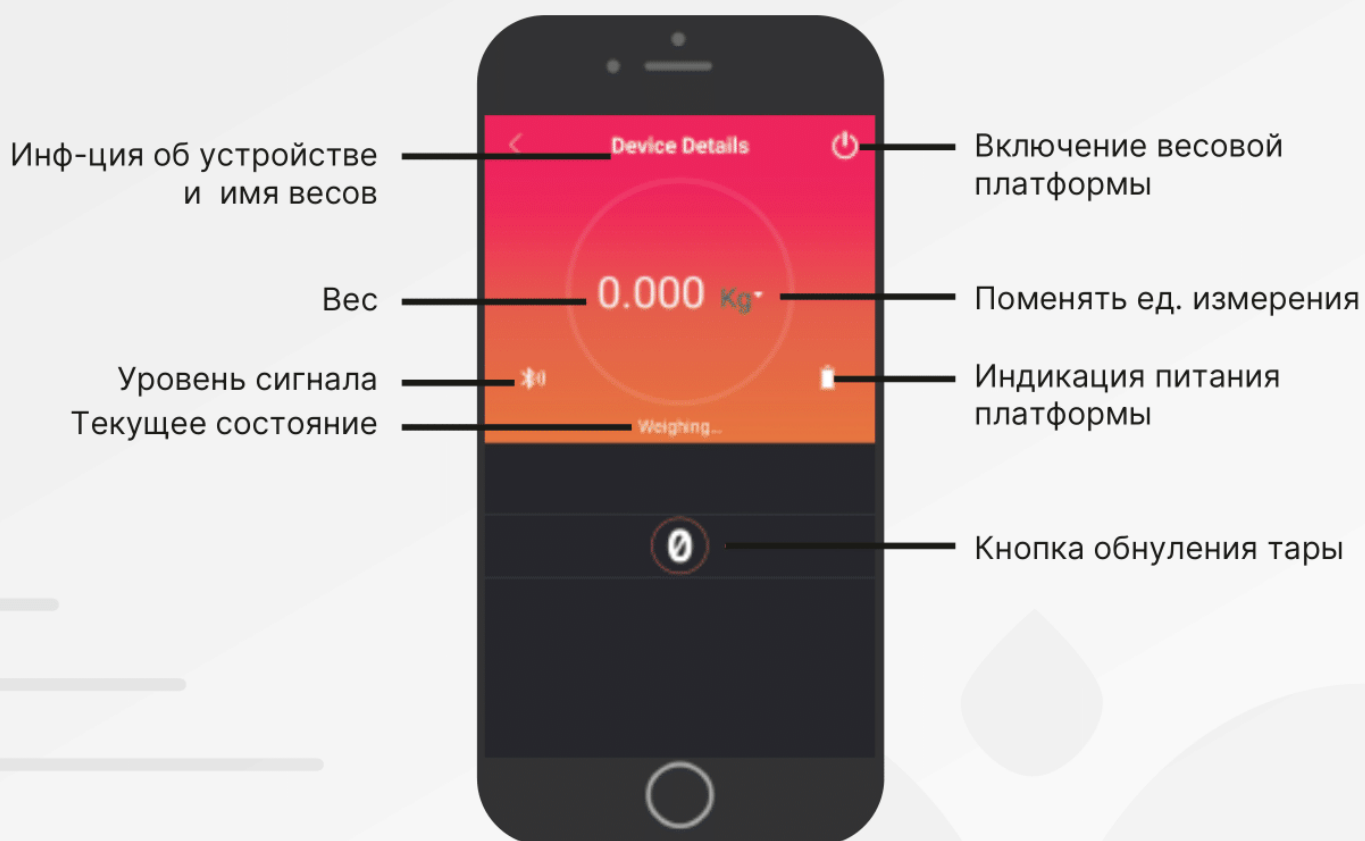

ООО «СИАИС»

Сайт: <https://siais.ru>

Почта: zakaz@siais.ru

Телефон: 8 (800) 201-34-17

Ключевые особенности

- Бесплатное приложение Elitech Tools для iOS и Android: весы управляются приложением в радиусе 8 метров. Автоматический переход в режим ожидания при выключении приложения.
- Совместимость со всеми хладагентами и отображение измерений в унциях, фунтах и килограммах.
- Прочность - обладает толстыми алюминиевыми стенками для обеспечения точности, а также резиновыми ножками и резиновой прокладкой для смягчения ударов в соответствии с разными требованиями для работы.

- Авто-выключение питания — экономит заряд и срок службы батареи платформы.
- Длительное время автономной работы — 40 часов непрерывной работы от аккумулятора.

Характеристики

Характеристика	Значение
Взвешиваемый вес (макс.)	До 150 кг
Единицы измерения	Килограммы, унции, фунты
Разрешение	5 гр
Точность показаний	$\pm 0.05\% + 10$ г
Колебание температуры	5 °C в час
Рабочая температура	-10-40 °C
Относительная влажность	50-85%
Питание	Платформа: 5xAA
Время автономной работы	40 ч. от аккумулятора
Габариты	271 x 271 x 74 мм

Работа мобильного приложения

Интерфейс работы приложения

- Отобразите подключенные устройства. Чтобы подключить новое устройство, нажмите кнопку  и войдите в интерфейс поиска, в котором перечислены доступные устройства.
- Нажмите кнопку  чтобы войти в интерфейс Центра пользователя.